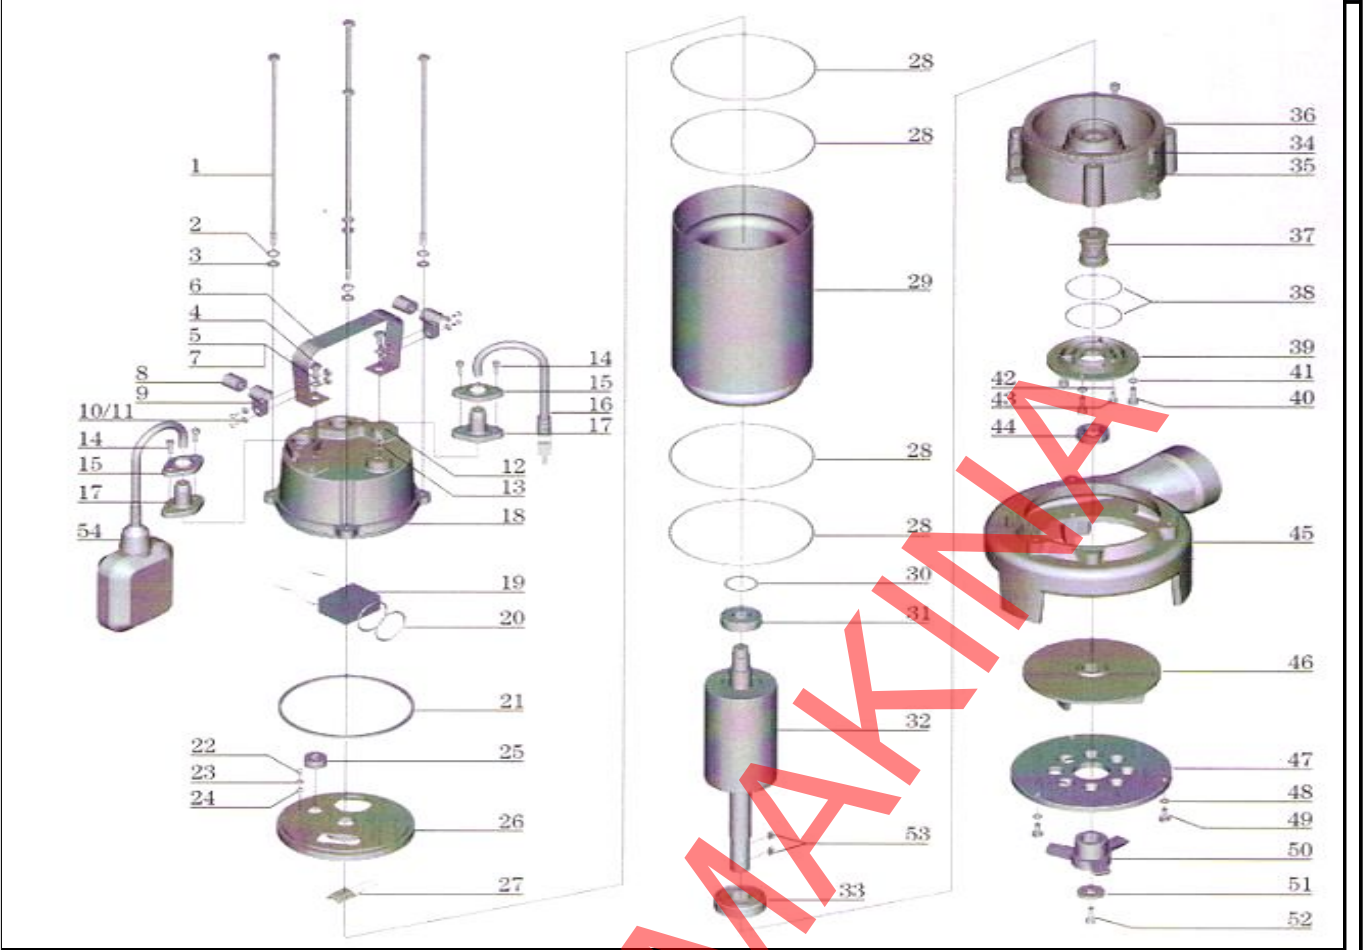

DPAR18 DALGIÇ POMPA YEDEK PARÇA LİSTESİ

RESİM	POMPA MODELİ	YEDEK PARÇA ADI	
18	DPAR18	BAŞLIK	UPPER COVER
19	DPAR18	KONDANSATÖR	CAPACITOR
21	DPAR18	CONTA	GASKET
28	DPAR18	CONTA	GASKET
29	DPAR18	MOTOR GÖVDESİ (STATOR)	STATOR
31	DPAR18	RULMAN	BALL BEARING
32	DPAR18	ROTOR + ŞAFT	ROTOR
33	DPAR18	RULMAN	BALL BEARING
37	DPAR18	MEKANİK SALMASTRA	MECHANICAL SEAL
38	DPAR18	CONTA	GASKET
39	DPAR18	KAPAK	COVER
44	DPAR18	KEÇE (yağ keçesi)	OIL SEAL
45	DPAR18	GÖVDE (su çıkış)	PUMP BODY
46	DPAR18	SU PERVANESİ	IMPELLER
47	DPAR18	FİLTRE	FILTER
50	DPAR18	KESİCİ BİÇAK	CUTTER
53	DPAR18	KAMA	KEY