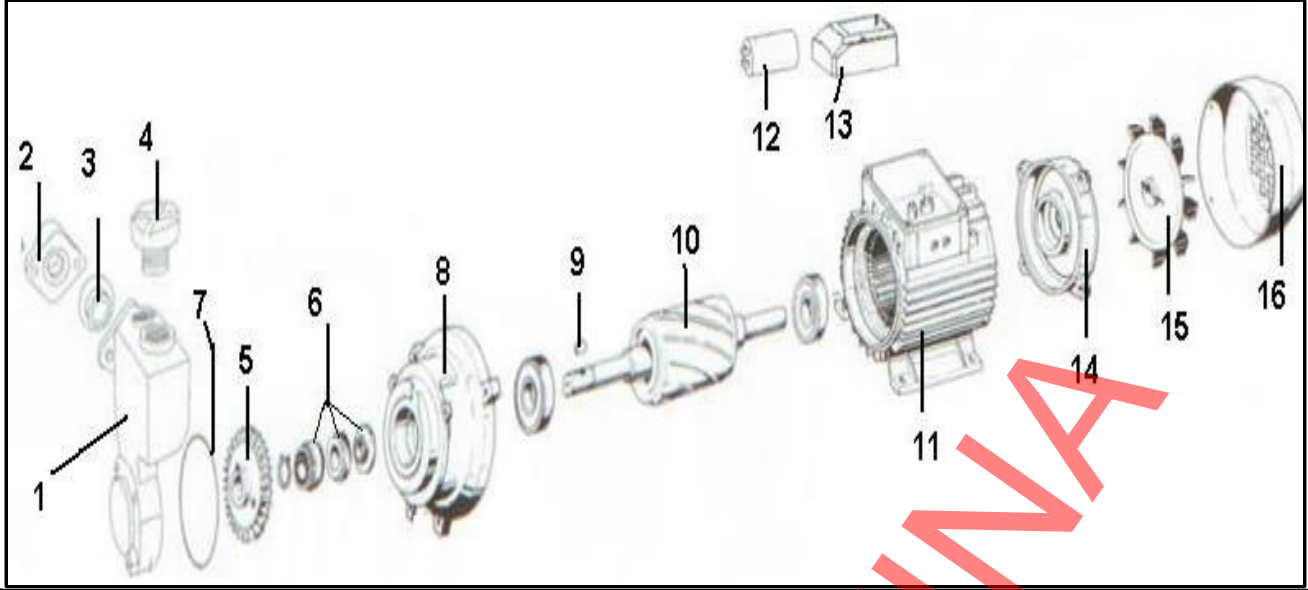

## EMPR50, EMPR100 POMPA YEDEK PARA LİSTESİ

RESİM	POMPA MODELİ	YEDEK PARA ADI	
1	EMPR 50	ÖN GÖVDE	PUMP FRONT BODY(with brass malar)
1	EMPR 100	ÖN GÖVDE	PUMP FRONT BODY(with brass malar)
2	EMPR 50 - EMPR 100	FLANŞ	FLANGE (INLET 1")
3	EMPR 50 - EMPR 100	KLAPE	CHECK VALVE
4	EMPR 50 - EMPR 100	VİDA	SCREW (AIR TAKEING)
5	EMPR 50	SU PERVANESİ	IMPELLER
5	EMPR 100	SU PERVANESİ	IMPELLER
6	EMPR 50 - EMPR 100	MEKANİK SALMASTRA	MECHANICAL SEAL
7	EMPR 50	O RİNG	O RING
7	EMPR 100	O RİNG	O RING
8	EMPR 50	ARKA GÖVDE	ABOVE COVER(with brass malar)
8	EMPR 100	ARKA GÖVDE	ABOVE COVER(with brass malar)
9	EMPR 50 - EMPR 100	KAMA	KEY
10	EMPR 50	ROTOR + ŞAFT	ROTOR (WITH WELDING S/S SHAFT)
10	EMPR 100	ROTOR + ŞAFT	ROTOR (WITH WELDING S/S SHAFT)
11	EMPR 50	MOTOR GÖVDESİ (STATOR)	STATOR (WITH MOTOR BODY)
11	EMPR 100	MOTOR GÖVDESİ (STATOR)	STATOR (WITH MOTOR BODY)
12	EMPR 50	KONDANSATÖR	CAPASITOR
12	EMPR 100	KONDANSATÖR	CAPASITOR
13	EMPR 50	ELEKTRİK KUTUSU	ELECT.(Terminal)BOX
13	EMPR 100	ELEKTRİK KUTUSU	ELECT.(Terminal)BOX
14	EMPR 50	ARKA KAPAK	MOTOR BACK COVER
14	EMPR 100	ARKA KAPAK	MOTOR BACK COVER
15	EMPR 50	HAVA FANI	AIR FAN
15	EMPR 100	HAVA FANI	AIR FAN
16	EMPR 50	HAVA FAN KAPAĞI	AIR FAN COVER
16	EMPR 100	HAVA FAN KAPAĞI	AIR FAN COVER