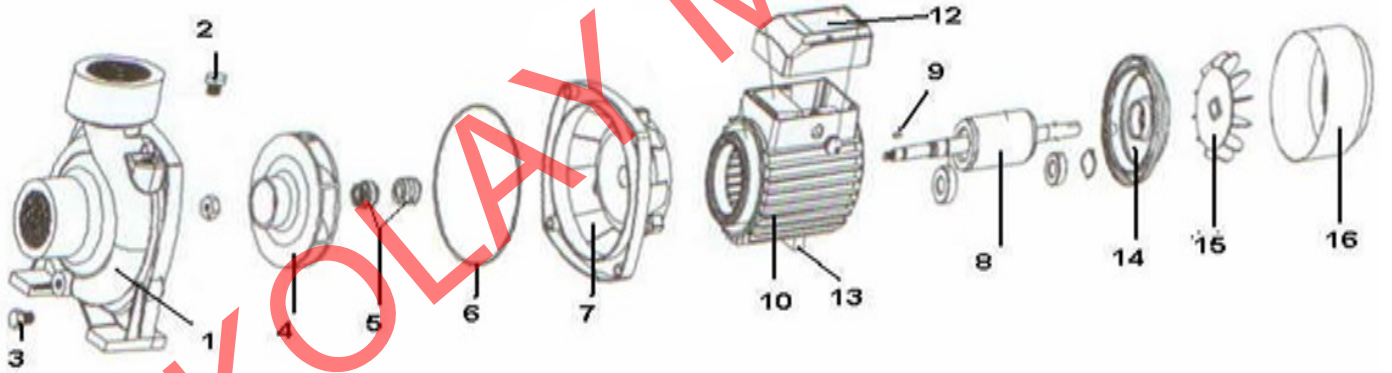

## Z32 400, Z32 550, Z40 400, Z40 1000, Z50 750, Z50 1000 FLANŞLI POMPA YEDEK PARÇA LİSTESİ

Resim No	POMPA MODELİ	Özellik	YEDEK PARÇA ADI
1	Z32 400	Pompa	ÖN GÖVDE
1	Z32 550	Pompa	ÖN GÖVDE
1	Z40 400	Pompa	ÖN GÖVDE
1	Z40 1000	Pompa	ÖN GÖVDE
1	Z50 750	Pompa	ÖN GÖVDE
1	Z50 1000	Pompa	ÖN GÖVDE
4	Z32 400	Döküm (delik 20,çap 160,boğaz 70,kalınlık 15,kuyruk 13mm)	SU PERVANESİ
4	Z32 550	Döküm	SU PERVANESİ
4	Z40 400	Döküm	SU PERVANESİ
4	Z40 1000	Döküm	SU PERVANESİ
4	Z50 750	Döküm	SU PERVANESİ
4	Z50 1000	Döküm	SU PERVANESİ
5	Z32 400	smplx düz,50x tipi (mil 24, boy 27=ytk 39, boy 7,5mm)	MEKANİK SALMASTRA
5	Z32 550	smplx düz,50x tipi (mil 24, boy 27=ytk 39, boy 7,5mm)	MEKANİK SALMASTRA
5	Z40 400		MEKANİK SALMASTRA
5	Z40 1000		MEKANİK SALMASTRA
5	Z50 750		MEKANİK SALMASTRA
5	Z50 1000		MEKANİK SALMASTRA
7	Z32 400	Pompa	ARKA GÖVDE
7	Z32 550	Pompa	ARKA GÖVDE
7	Z40 400	Pompa	ARKA GÖVDE
7	Z40 1000	Pompa	ARKA GÖVDE
7	Z50 750	Pompa	ARKA GÖVDE
7	Z50 1000	Pompa	ARKA GÖVDE